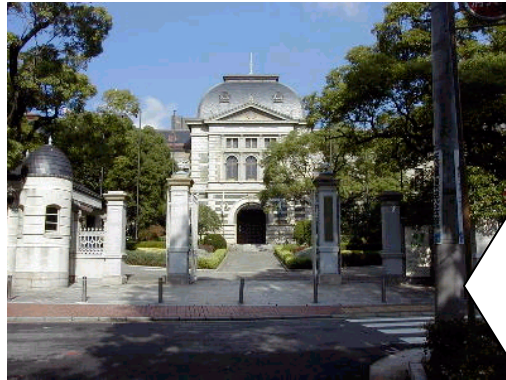

MAP to Hyogo House

<兵庫県公館への地図>

HYOGO HOUSE
兵庫県公館

*About 5-10 min. walk from JR Motomachi station.
元町駅から徒歩約5~10分。

JR Motomachi Station
West Exit
JR 元町駅 西出口