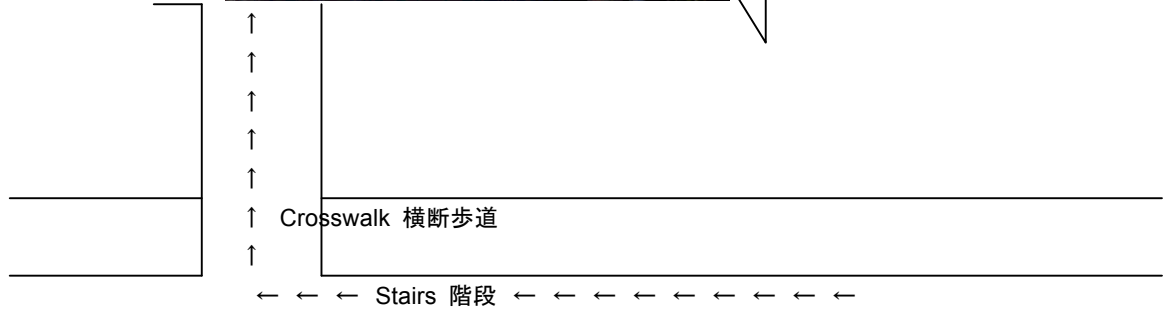

MAP to Hyogo House

<兵庫県公館への地図>

HYOGO HOUSE
兵庫県公館

*About 5-10 min. walk from JR Motomachi station.
元町駅から徒歩約5~10分。

JR Motomachi Station
West Exit
JR 元町駅 西出口