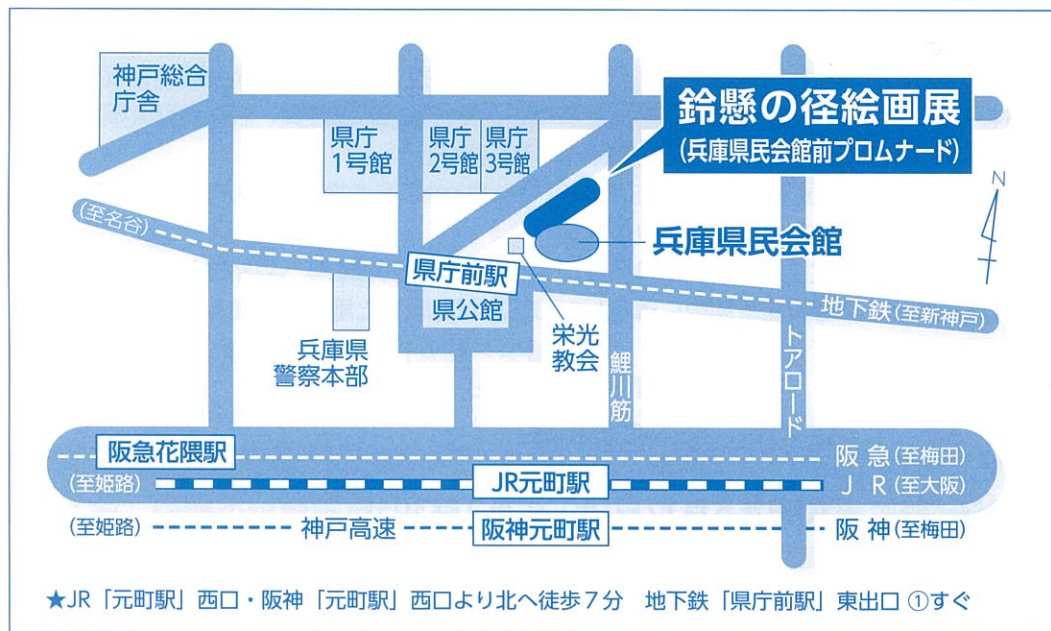

すずかけみち

第32回 鈴懸の径 絵画展

募 集 案 内

兵庫県芸術文化協会では、毎年、県民会館前プロムナードで「兵庫の風物を描く」をテーマに、アマチュアの方々からご応募いただいた絵画を展示し、道行く人々にも気軽に親しんでいただける絵画展を開催しています。

下記の要領で作品を募集しておりますので、多数ご出品いただきますようご案内いたします。

会 期 ▶ 平成29年 6月14日(水) ~ 6月17日(土) 午前10時~午後4時

会 場 ▶ 兵庫県民会館前プロムナード

神戸市中央区下山手通4丁目16番

※雨天の場合は兵庫県民アートギャラリー2階 大展示室で開催(兵庫県民会館内)

部 門 ▶ ◆日本画 (水墨画含む) ◆洋 画 (水彩画含む)

テ ー マ ▶ 「兵庫の風物を描く」

規 格 ▶ 4号~10号(作品のサイズ最大縦、横53cm以内、額縁含まず)
※必ず額装とする。なお額装にはガラスを使用しないこと。(アクリルは可)
※作品の保管には万全を期しますが、不慮の災害等による破損・損失、会期終了後の保管の責任は負いません。

募集点数 ▶ 約120点(先着順にて受付) 応募作品は全て展示します

応募資格 ▶ 高校生以上

募集制限 ▶ 1人1点 未発表作品で全て本人が描いた物

出品料 ▶ 一 般…5,000円 高校生…1,000円 (5月28日(日) 搬入日にお支払いください)